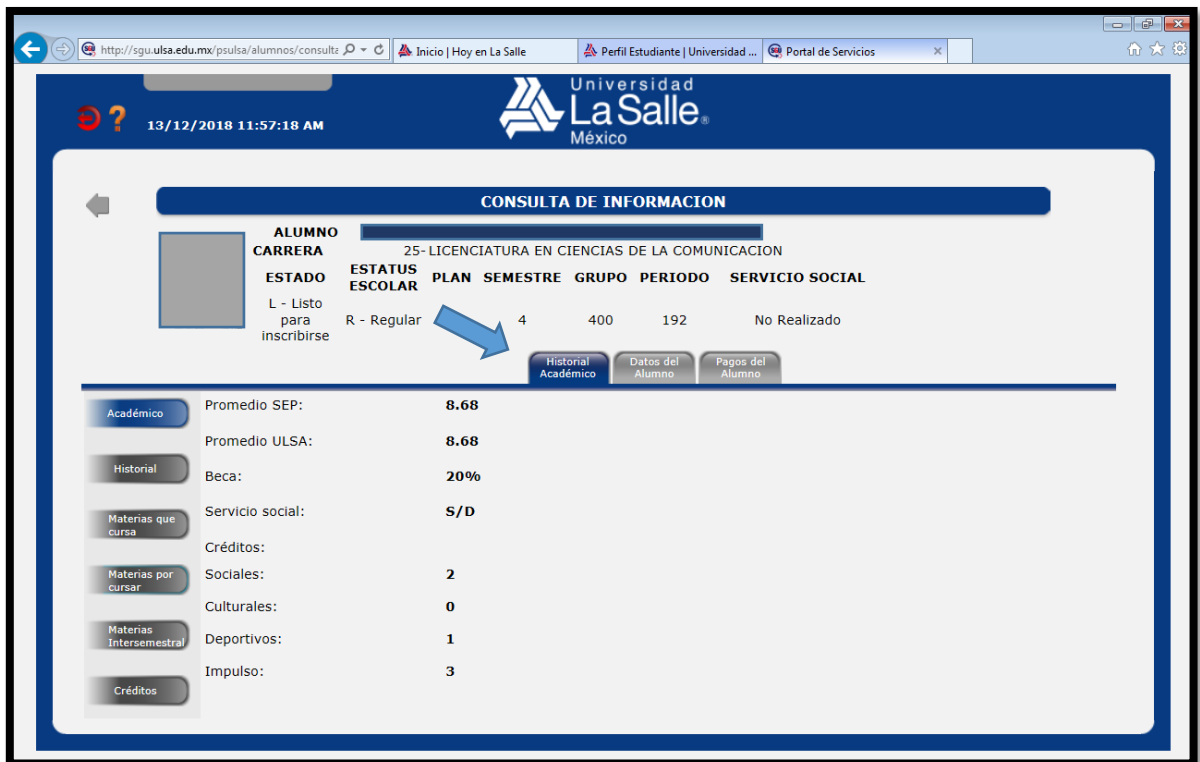

CONSULTA DE MATERIA Y GRUPO INSCRITAS EN EL SEMESTRE DESDE EL PORTAL DE SERVICIOS

CONSULTA DE MATERIA Y GRUPO INSCRITAS EN EL SEMESTRE DESDE EL PORTAL DE SERVICIOS

The screenshot shows the 'CONSULTA DE INFORMACION' page for a student at Universidad La Salle México. The student's name is redacted. The page displays the following information: